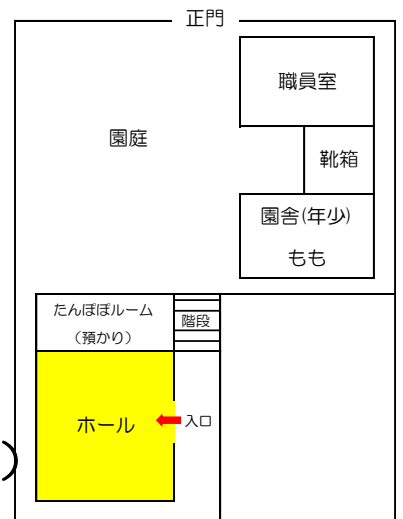

聖モニカ幼稚園に遊びにおいでよ！！

子育て ひろば

未就園児の親子さんでしたらどなたでもお越しいただけます。お母さん同士のおしゃべりの場になったり、いろいろな遊具で遊んだり、楽しく過ごしましょう♪ ホールには、未就園児向けの遊具を揃えてお待ちしております！

★ 日程 2025年 1月14日(火)
2月25日(火)

時間 9:30~11:00

(※この時間帯でしたらいつでもご自由にお越しください。)

★ 場所 聖モニカ幼稚園 ホール
(※出入りの際は、正門をご利用ください。)